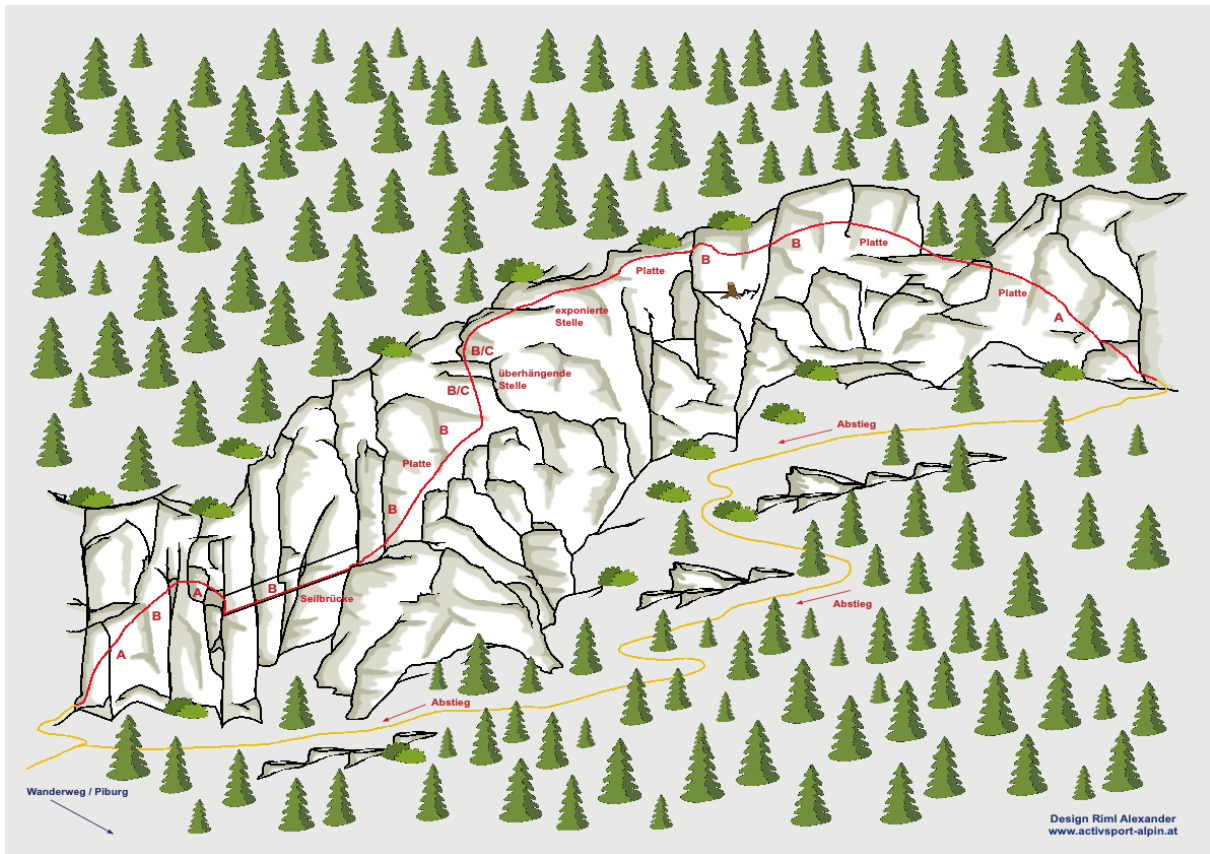

Topo Klettersteig Piburg / Oetz Ötztal

Rechtlicher Hinweis / Haftungsausschluss:

Alle Rechte, insbesondere das Recht der Vervielfältigung, Verbreitung sowie der Übersetzung, sind den Herausgebern vorbehalten. Es wird darauf hingewiesen, dass alle Angaben in diesem Topo trotz sorgfältigster Bearbeitung ohne Gewähr erfolgen. Eine Haftung des Herausgebers ist ausgeschlossen.

Dieses Topo dient ausschließlich als grobe Orientierungshilfe für die Tourenplanung und Buchung der Tour. Es kann und soll keinesfalls eine fundierte Ausbildung oder alpine Erfahrung ersetzen, die notwendig sind, um sich sicher im alpinen Gelände zu bewegen.