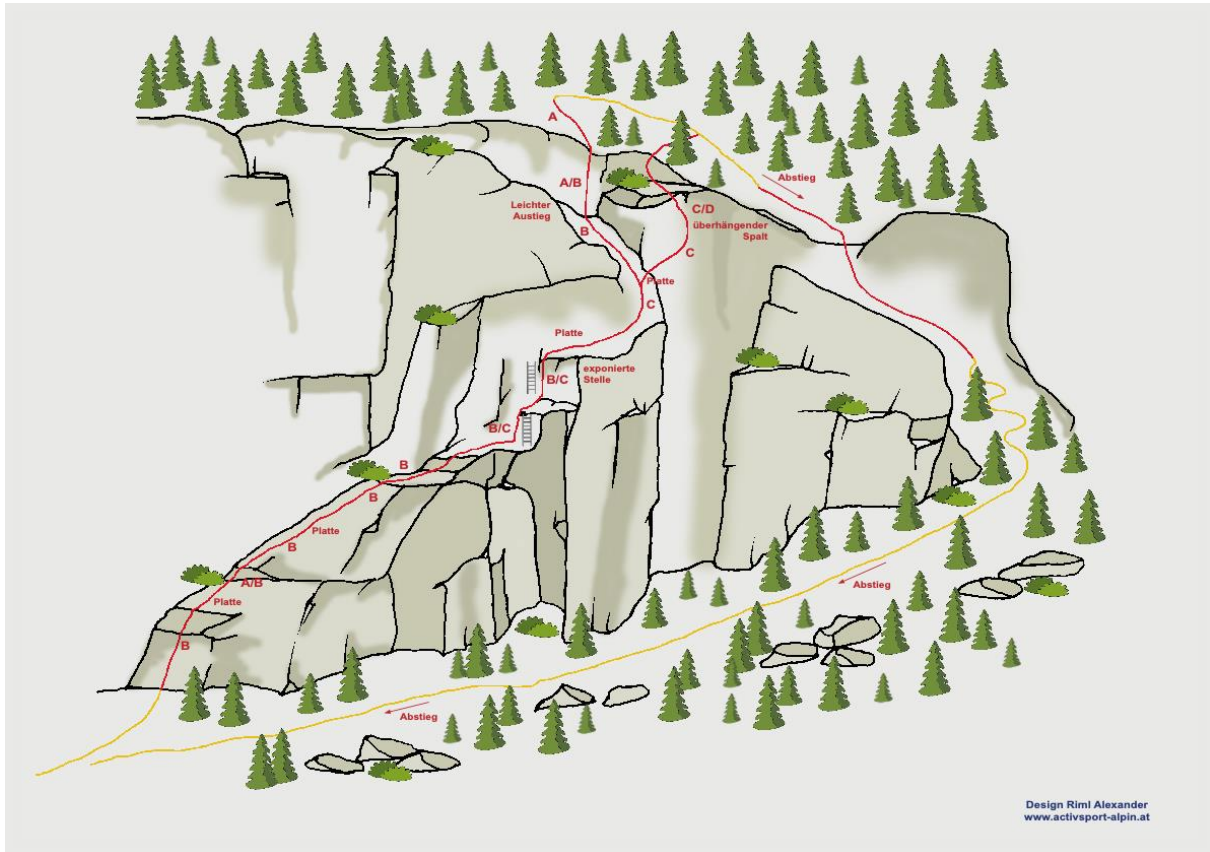

Topo Klettersteig Moosalm / Sölden Ötztal

Rechtlicher Hinweis / Haftungsausschluss:

Alle Rechte, insbesondere das Recht der Vervielfältigung, Verbreitung sowie der Übersetzung, sind den Herausgebern vorbehalten. Es wird darauf hingewiesen, dass alle Angaben in diesem Topo trotz sorgfältigster Bearbeitung ohne Gewähr erfolgen. Eine Haftung des Herausgebers ist ausgeschlossen.

Dieses Topo dient ausschließlich als grobe Orientierungshilfe für die Tourenplanung und Buchung der Tour. Es kann und soll keinesfalls eine fundierte Ausbildung oder alpine Erfahrung ersetzen, die notwendig sind, um sich sicher im alpinen Gelände zu bewegen.