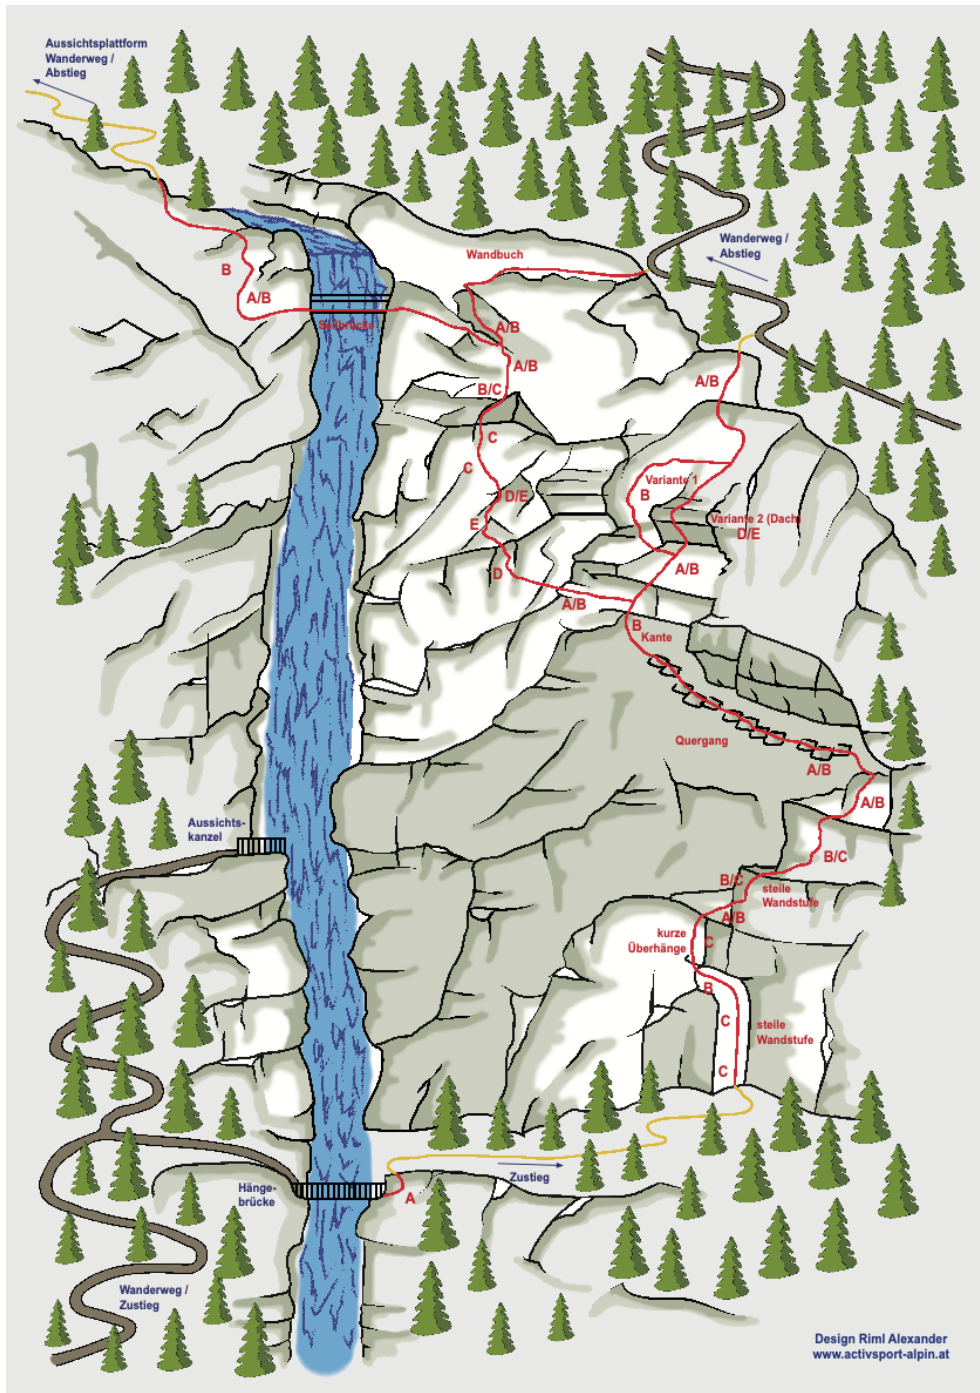

Topo Klettersteig Lehner Wasserfall extrem Ötztal

Rechtlicher Hinweis / Haftungsausschluss:

Alle Rechte, insbesondere das Recht der Vervielfältigung, Verbreitung sowie der Übersetzung, sind den Herausgebern vorbehalten. Es wird darauf hingewiesen, dass alle Angaben in diesem Topo trotz sorgfältigster Bearbeitung ohne Gewähr erfolgen. Eine Haftung des Herausgebers ist ausgeschlossen.

Dieses Topo dient ausschließlich als grobe Orientierungshilfe für die Tourenplanung und Buchung der Tour. Es kann und soll keinesfalls eine fundierte Ausbildung oder alpine Erfahrung ersetzen, die notwendig sind, um sich sicher im alpinen Gelände zu bewegen.